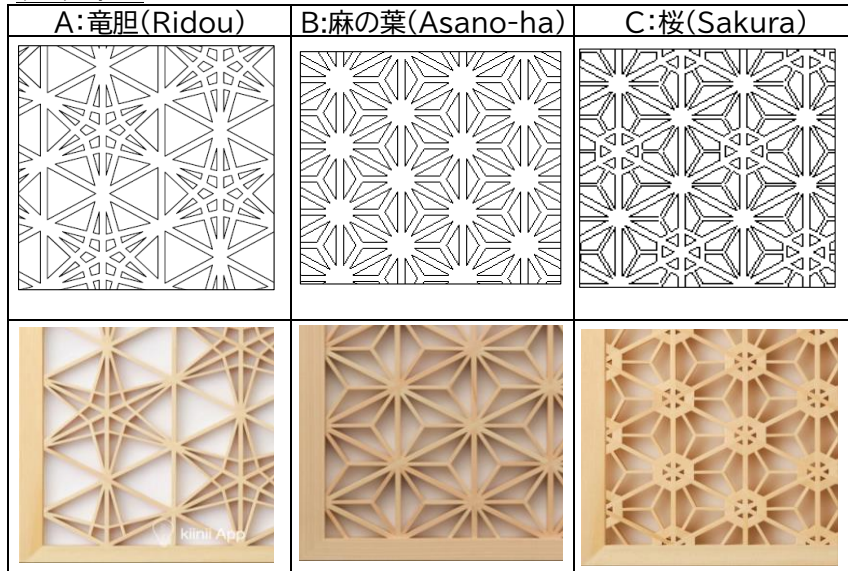

形状

デザイン

メインプレート色(イメージ) 実物では少し色味が変わる可能性があります

| A:BLACK | B:BLUE | C:TAN |
|---------|--------|-------|
|---------|--------|-------|

フォント

| | |
|-----------------|-----------------------------------|
| A:Comic Sans MS | MONODUKURI EXPO2023 |
| B:Forte | <i>MONODUKURI EXPO2023</i> |
| C:Stencil | MONODUKURI EXPO2023 |