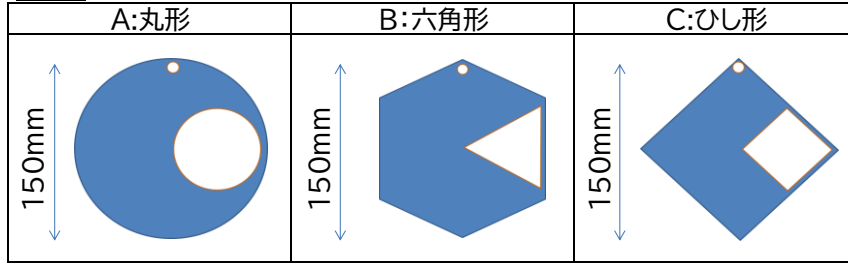

形状

デザイン

メインプレート色(イメージ) 実物では少し色味が変わる可能性があります

| A:BLACK | B:BLUE | C:TAN |
|---------|--------|-------|
|---------|--------|-------|

フォント

| | |
|-----------------|-----------------------------------|
| A:Comic Sans MS | MONODUKURI EXPO2023 |
| B:Forte | <i>MONODUKURI EXPO2023</i> |
| C:Stencil | MONODUKURI EXPO2023 |